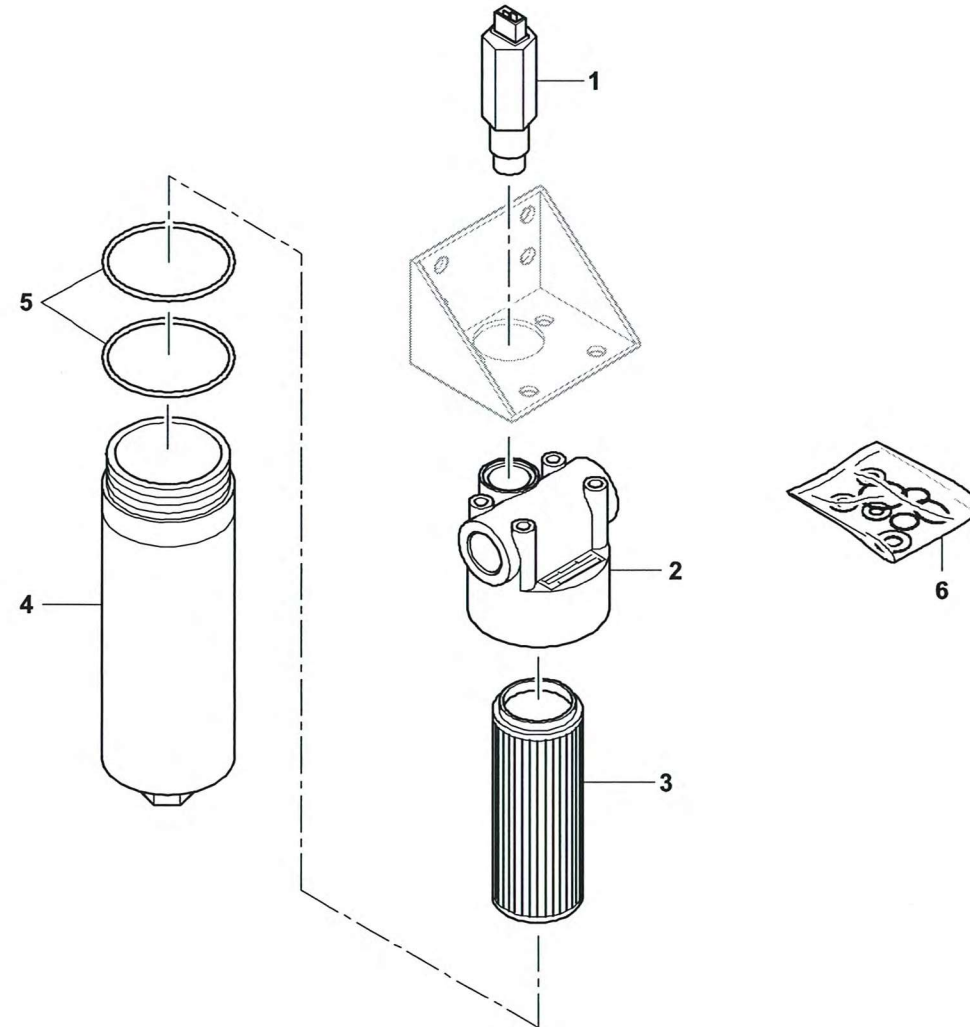

GROVELEITUNGSFILTER
FILTERBILDTADEL
PICTORIAL DISPLAYGMK 5095
BE 660
G 786

07.08

3323935-ETL B

1/1

3323935-B-BL01-0708-0000